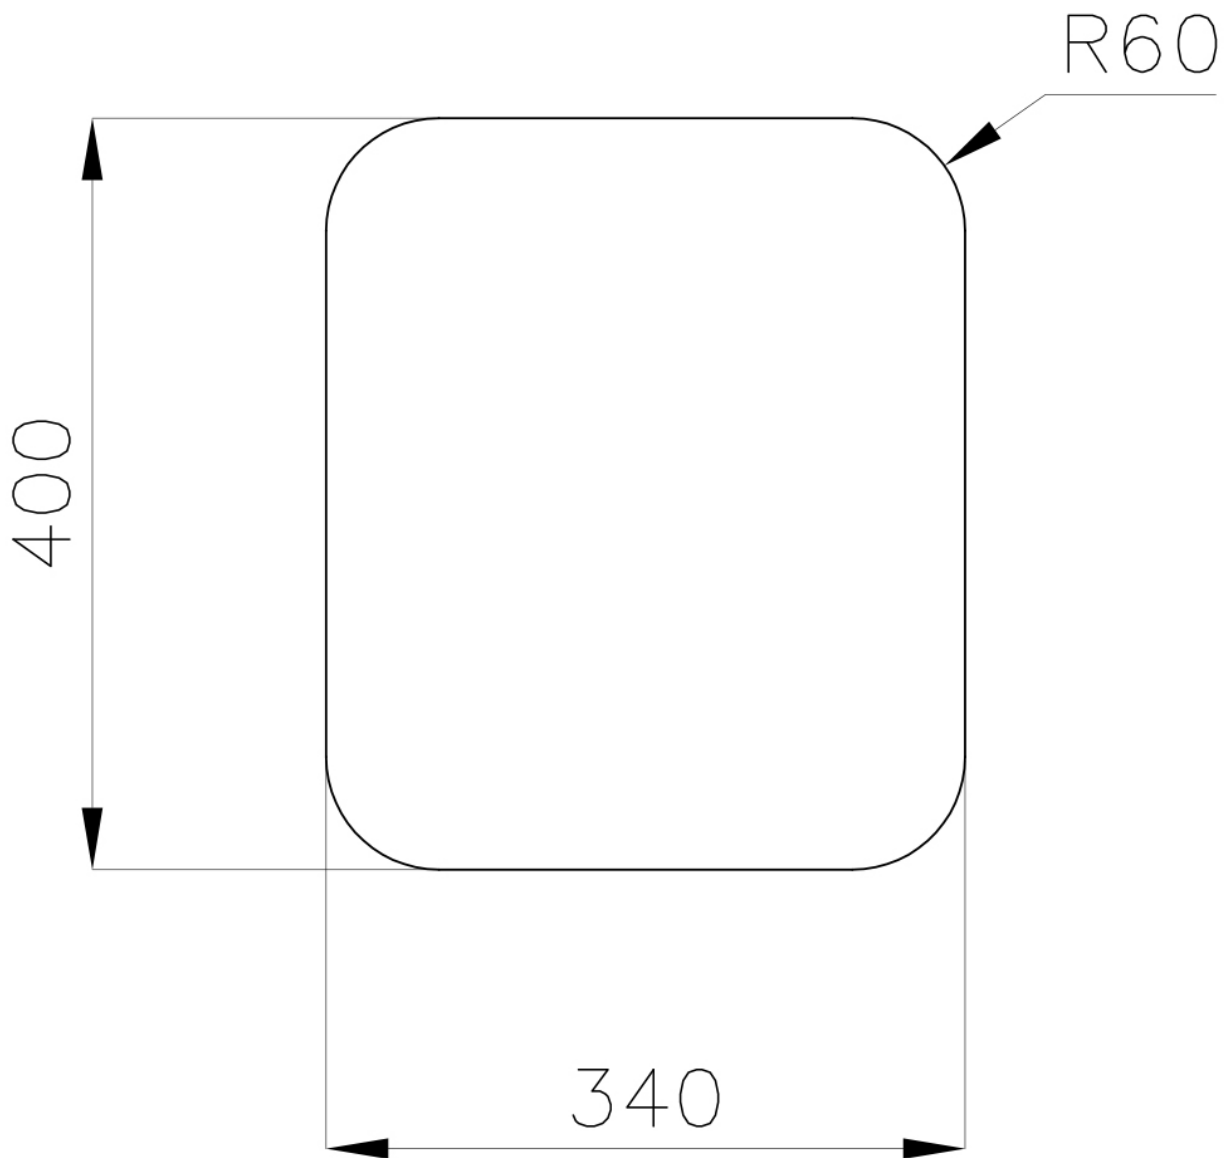

Acier inoxydable AISI 304

Textures

Brossée Foster

Base

40 cm

Dimensions

381x441 mm

Équipement standard Crochets de fixation, joint, vidange, trop-plein et siphon, Emballage en boîte

Trous mitigeur Pas de trous en standard

Trou d'encastrement Voir fiche technique

Égouttoir Non

Largeur 38 cm

Mesure cuve 340x400mm

Numéro cuves 1 cuve

Vidange Vidange de 3,5

DESSINS TECHNIQUES

Cut out size
Dimensioni per foratura top

ACCESSOIRES OPTIONNELS

Cuvette blanche
8153 100

Panier blanc
8612 100

Panier en acier inoxydable
8612 000

Planche de découpe en HPDE
8657 001

Planche de découpe en verre
8631 300