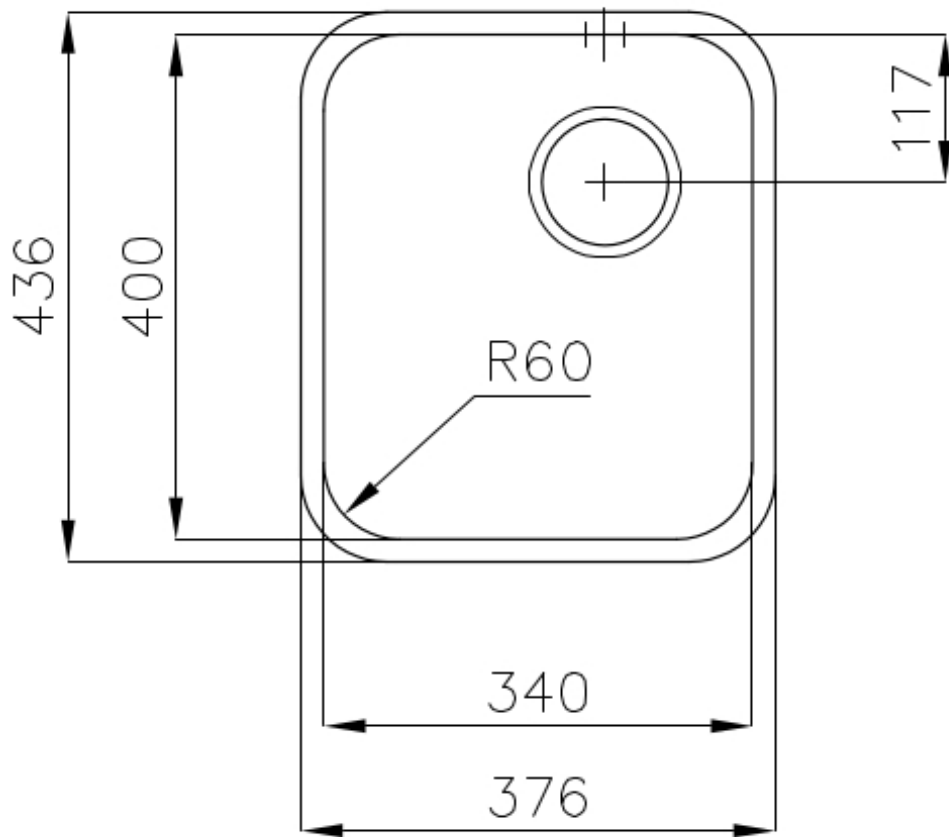

Acier inoxydable AISI 304

Textures

Brossée Foster

Base

40 cm

Dimensions

381x441 mm

Équipement standard Crochets de fixation, joint, vidange, trop-plein et siphon, Emballage en boîte

Trous mitigeur Pas de trous en standard

Trou d'encastrement Voir fiche technique

Égouttoir Non

Largeur 38 cm

Mesure cuve 340x400mm

Numéro cuves 1 cuve

Vidange Vidange de 3,5

DESSINS TECHNIQUES

Cut out size
Dimensioni per foratura top

ACCESSOIRES OPTIONNELS

Cuvette blanche
8153 100

Panier blanc
8612 100

Panier en acier inoxydable
8612 000

Planche de découpe en HPDE
8657 001

Planche de découpe en verre
8631 300