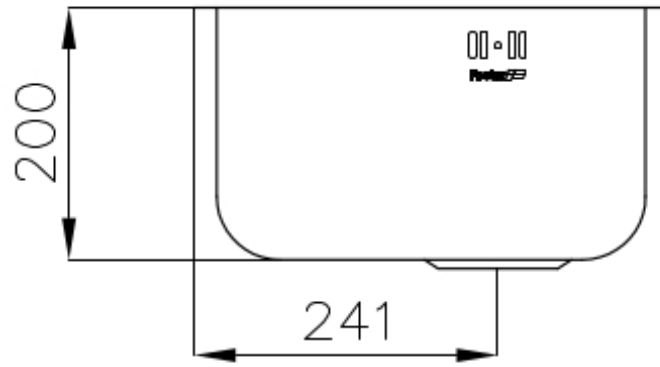

Acier inoxydable AISI 304

Textures

Brossée Foster

Base

40 cm

Dimensions

381x441 mm

Équipement standard Crochets de fixation, joint, vidange, trop-plein et siphon, Emballage en boîte

Trous mitigeur Pas de trous en standard

Trou d'encastrement Voir fiche technique

Égouttoir Non

Largeur 38 cm

Mesure cuve 340x400mm

Numéro cuves 1 cuve

Vidange Vidange de 3,5

DESSINS TECHNIQUES

Cut out size
Dimensioni per foratura top

ACCESSOIRES OPTIONNELS

Cuvette blanche
8153 100

Panier blanc
8612 100

Panier en acier inoxydable
8612 000

Planche de découpe en HPDE
8657 001

Planche de découpe en verre
8631 300